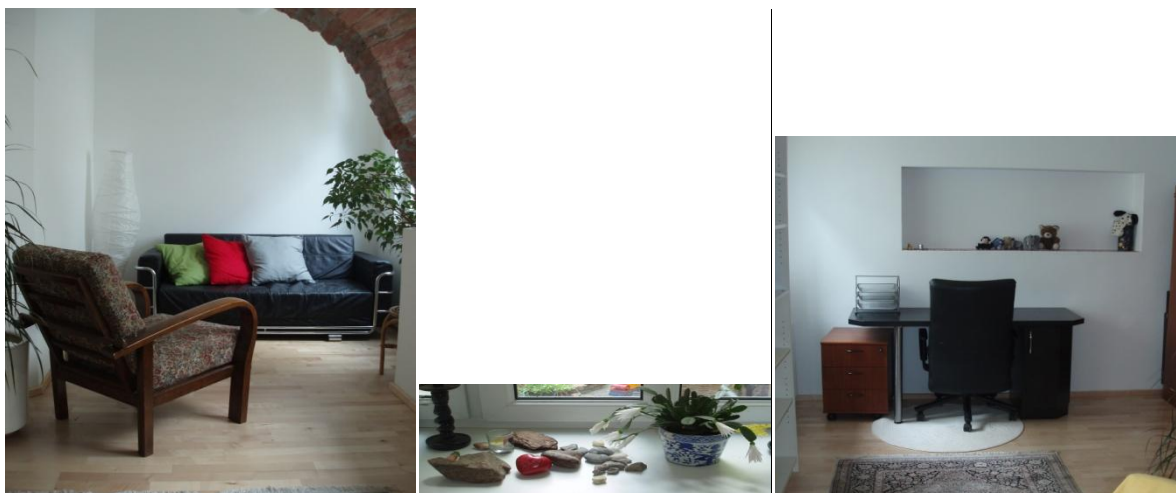

## Praxisräume in Augarten-Nähe zu vermieten

Verkehrsgünstig gelegen (Nähe U4, U6), Straßenbahnlinie 5, im Wallensteinviertel. Ruhige und sonnige Erdgeschosslage in netter Gemeinschaftspraxis (Psychotherapie, Lebens- und Sozialberatung). Nebenräume: Teeküche, Bad, Vorraum

### Raum für Einzeltherapie (ca. 18 qm)

Mo: 7-14 Uhr, 19-21 Uhr;

Di: 7-14 Uhr, 14-19 Uhr,

Fr: 19-21 Uhr

Tarife: Halbttag 60 €, Abends (19-21 Uhr): 30€

### Multifunktionaler Raum (30qm)

Für Gruppenarbeit, Einzelarbeit, Körperarbeit, Baby-Care-Arbeit (Matratze am Fußboden)

Mo-So: stundenweise Miete möglich (15€/ Stunde), Halbttag 70 €, auch am Wochenende für Seminare